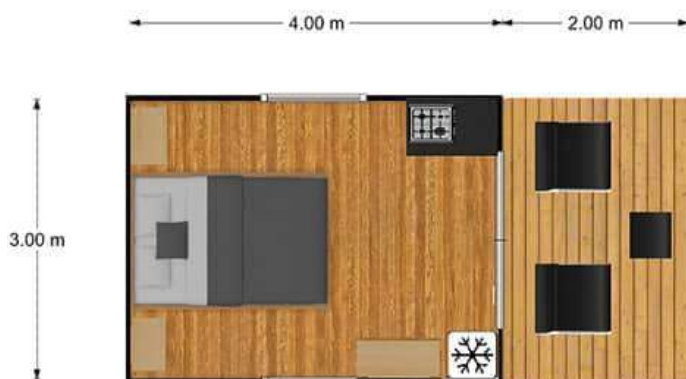

Buitenuitrusting

Overdekt terras • picknicktafel • buitenverlichting

Uitrusting van de tent

Servies

4 borden • 4 dessertborden • 4 kommen • 4 kopjes • 4 glazen • 4 wijnglazen • placemats • 1 waterkan • 1 dienblad

Bestek

bestekbak • vorken • lepels • koffielepels • messen • broodmes • blikopener • kurkentrekker • spatel • houten lepel • dunschiller • slaset

Keuken & koken

pan • koekenpan • slakom • ovenschaal • snijplank • rasp • vergiet • onderzetter

Apparatuur

koelkast / vriesvak • koffiezetapparaat • waterkoker • 2-pits gasfornuis + gasfles • ijsblokjesvorm

Schoonmaak

teiltje • emmer • bezem • blik en veger • spons • wasrek + wasknijpers • vuilnisbak • afvalzakken • compostemmer • schoonmaakproducten

Veiligheid

Brandblusser

Goed om te weten

- Sanitair van de camping op korte afstand
- Gas en elektriciteit inbegrepen

Zelf meebrengen

Lakens • handdoeken • keukendoeken

Optionele extra's

- Huur katoenen perkal bedlinnen: €15 per verblijf
- Huur badhanddoeken: €10 per persoon
- Eindschoonmaak: €50